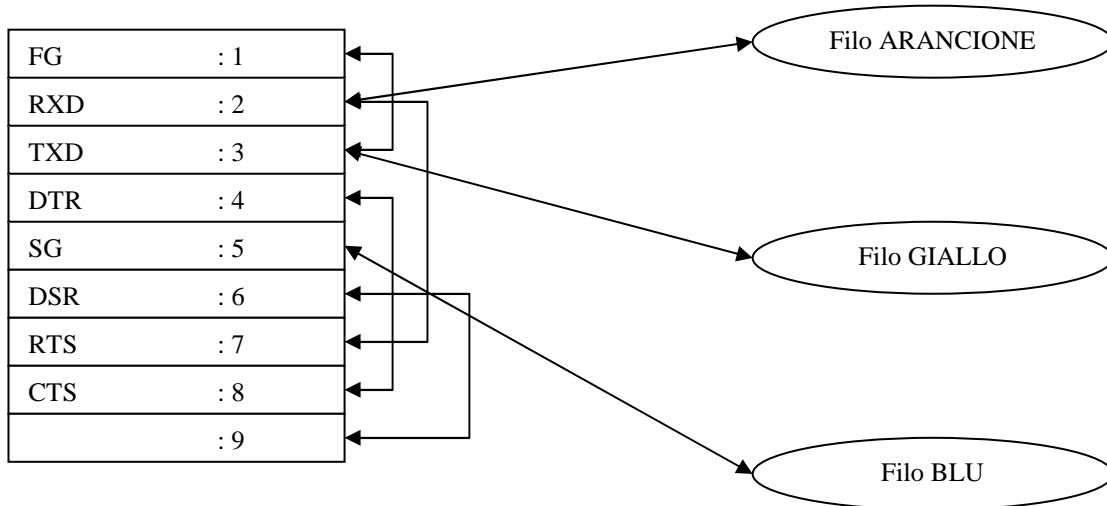

ATTENZIONE: UN ERRATO CABLAGGIO DEL CAVO PUO' COMPORTARE UN DANNO IRREVERSIBILE AL CONTROLLER

SEGUIRE PEDISSEQUAMENTE LE ISTRUZIONI SEGUENTI

Cavo seriale per collegamenti ProFace-Robocylinder
Teaching Connector

**ProFace
9 pin femmina**

**Robocylinder
Cavo CTL002**

PONTICELLI DA FARE LATO PROFACE:

PIN 1-3
PIN 2-7
PIN 4-8
PIN 6-9